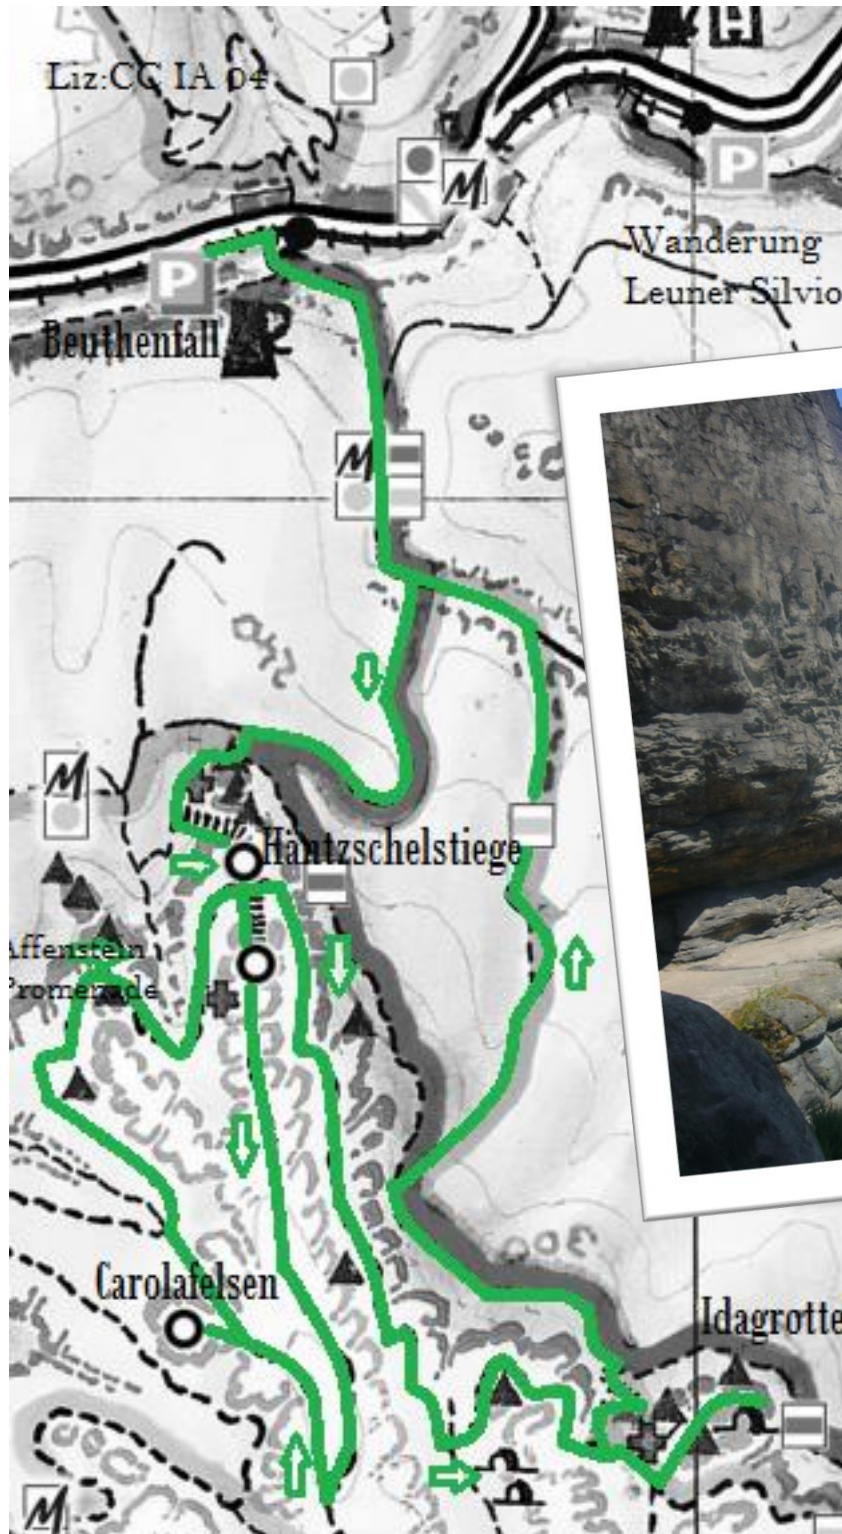

Häntzschelstiege- Carolafelsen- Idagrotte

Kartenempfehlung: Dr. Rolf Böhm- Schramsteine Affensteine 1:10 000