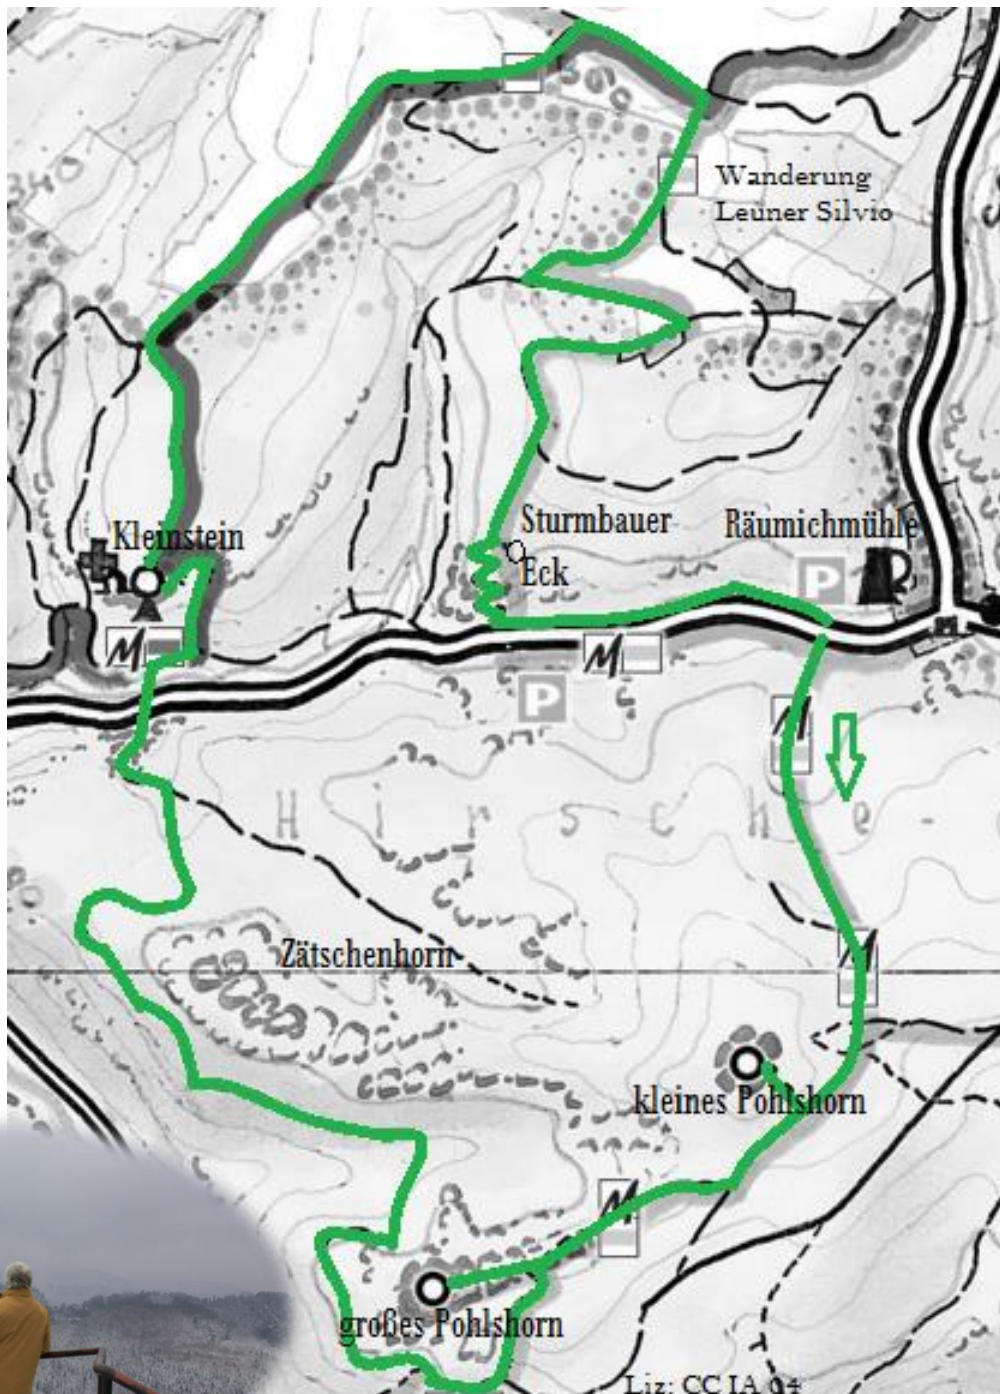

Pohlshörner – Kleinstein (Höhle)

Kartenempfehlung: Dr. Rolf Böhm - große Karte Sächsische Schweiz 1:30 000
4 Stunden