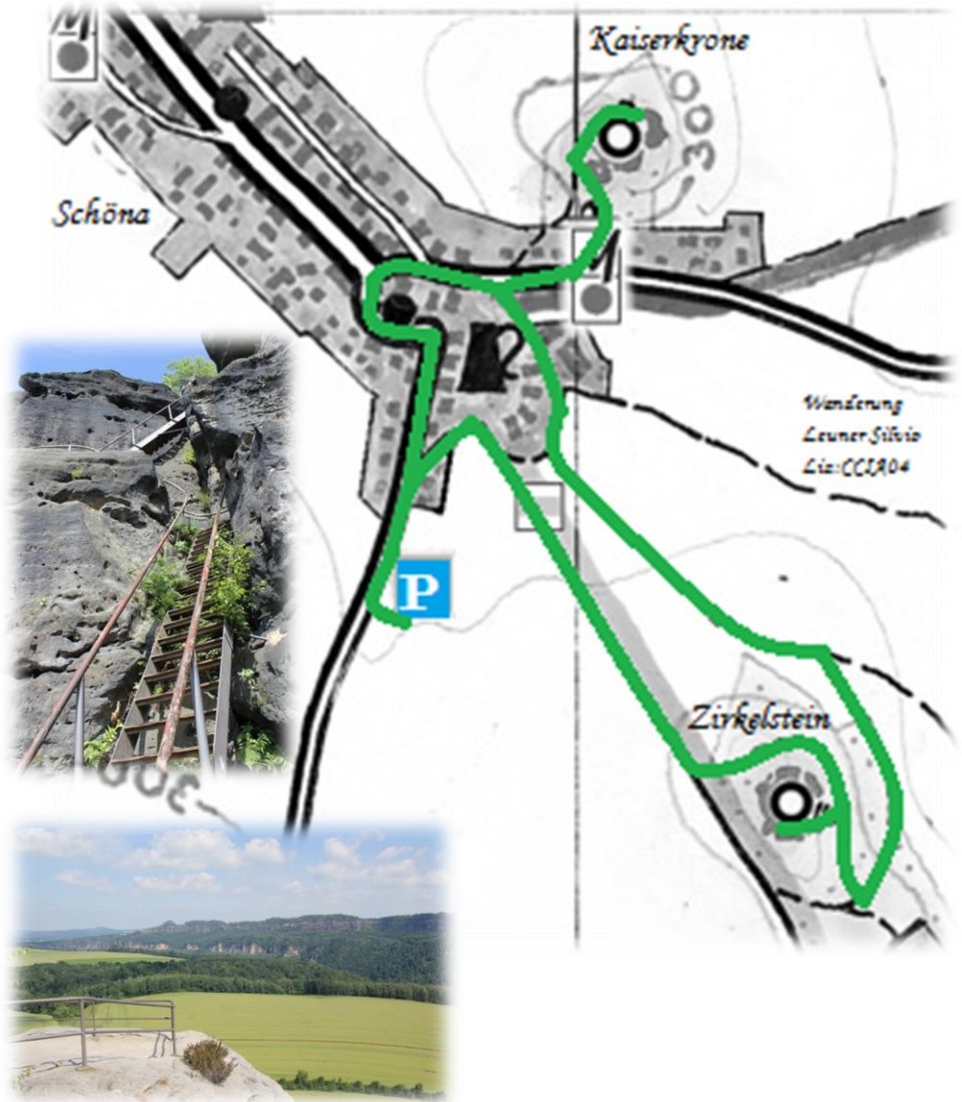

Zirkelstein & Kaiserkrone

Sächsische Schweiz

Ca.2h